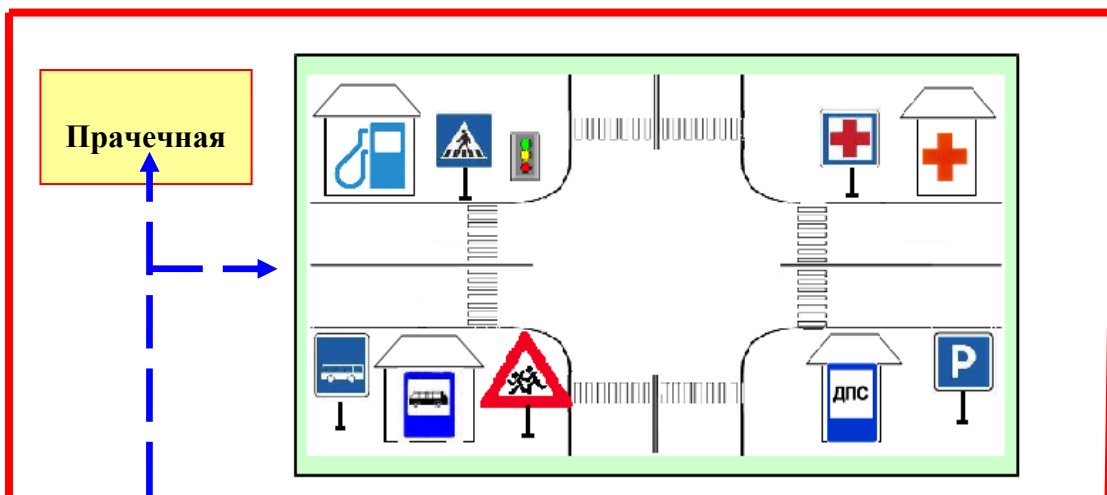

2.2. Пояснительная записка к схеме организации движения транспортных средств к местам разгрузки/погрузки и рекомендуемые пути передвижения детей по территории МБДОУ «Детский сад № 14 «Василёк».

1. Схема организации дорожного движения ограничена автомобильными дорогами (проспект Ленина, улица Громова), находящимися в непосредственной близости от образовательного учреждения.

Условные обозначения:

въезд/выезд грузовых транспортных средств

движение грузовых транспортных средств по территории детского сада

движение детей на территории детского сада

место разгрузки/погрузки

2.3. План-схема расположения автогородка на территории МБДОУ «Детский сад № 14 «Василёк».