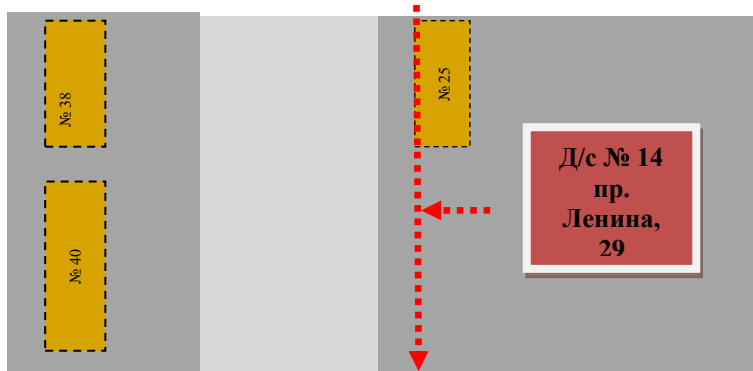

«Библиотека для детей и юношества», расположенного по адресу: проспект
Ленина, 57 – а
и обратно.

Данная схема может использоваться педагогами МБДОУ при
проведении инструктажа с воспитанниками перед организацией движения и
при организации движения групп детей к местам проведения занятий вне
территории МБДОУ.

**План-схема движения
МБДОУ «Детский сад №
в МБУК «Библиотеку для**

**организованных групп воспитанников
14 «Василёк»
детей и юношества»**