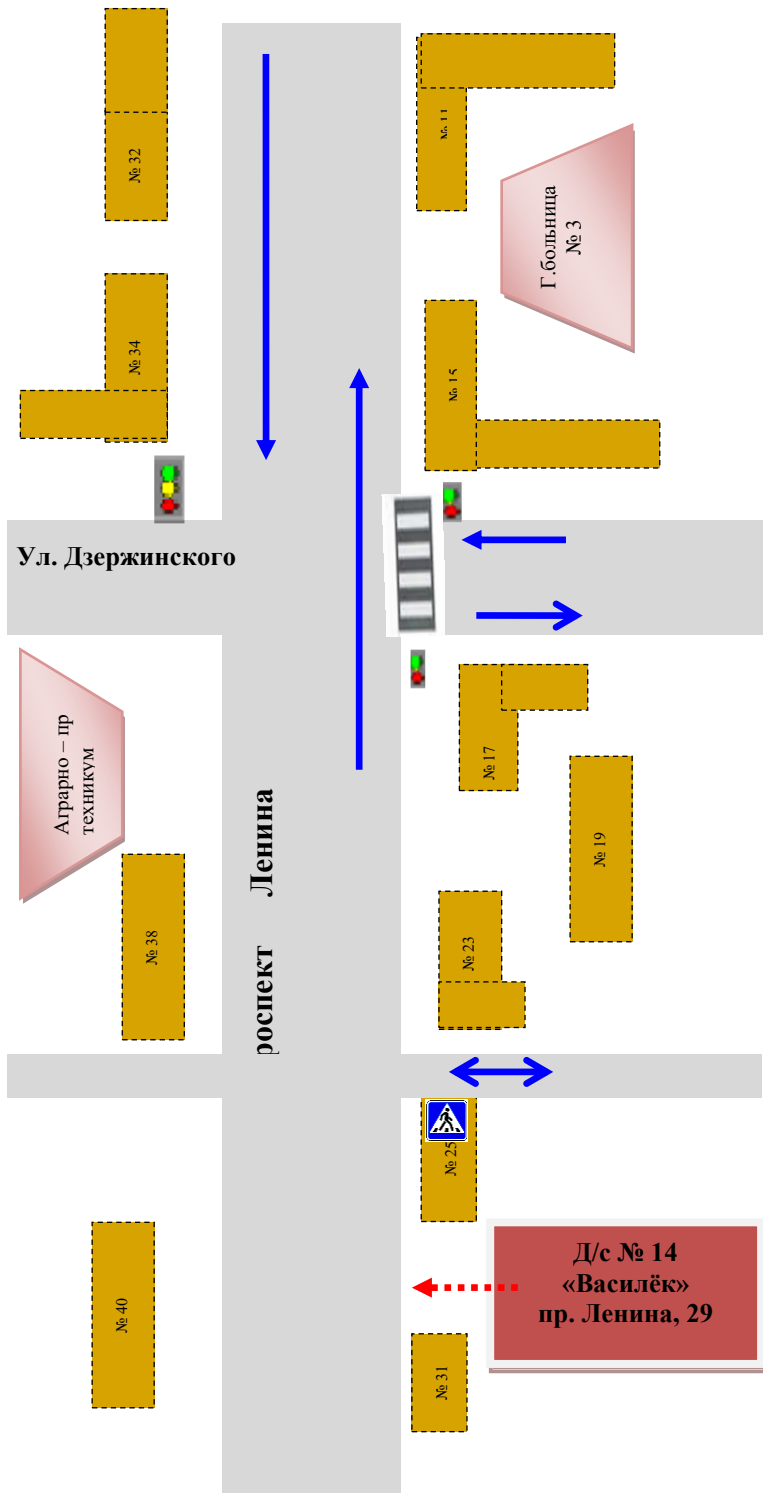

Условные обозначения:

- жилая застройка
- тротуар
- проезжая часть

Движение детей в (из) детский сад

Направление движения транспорта