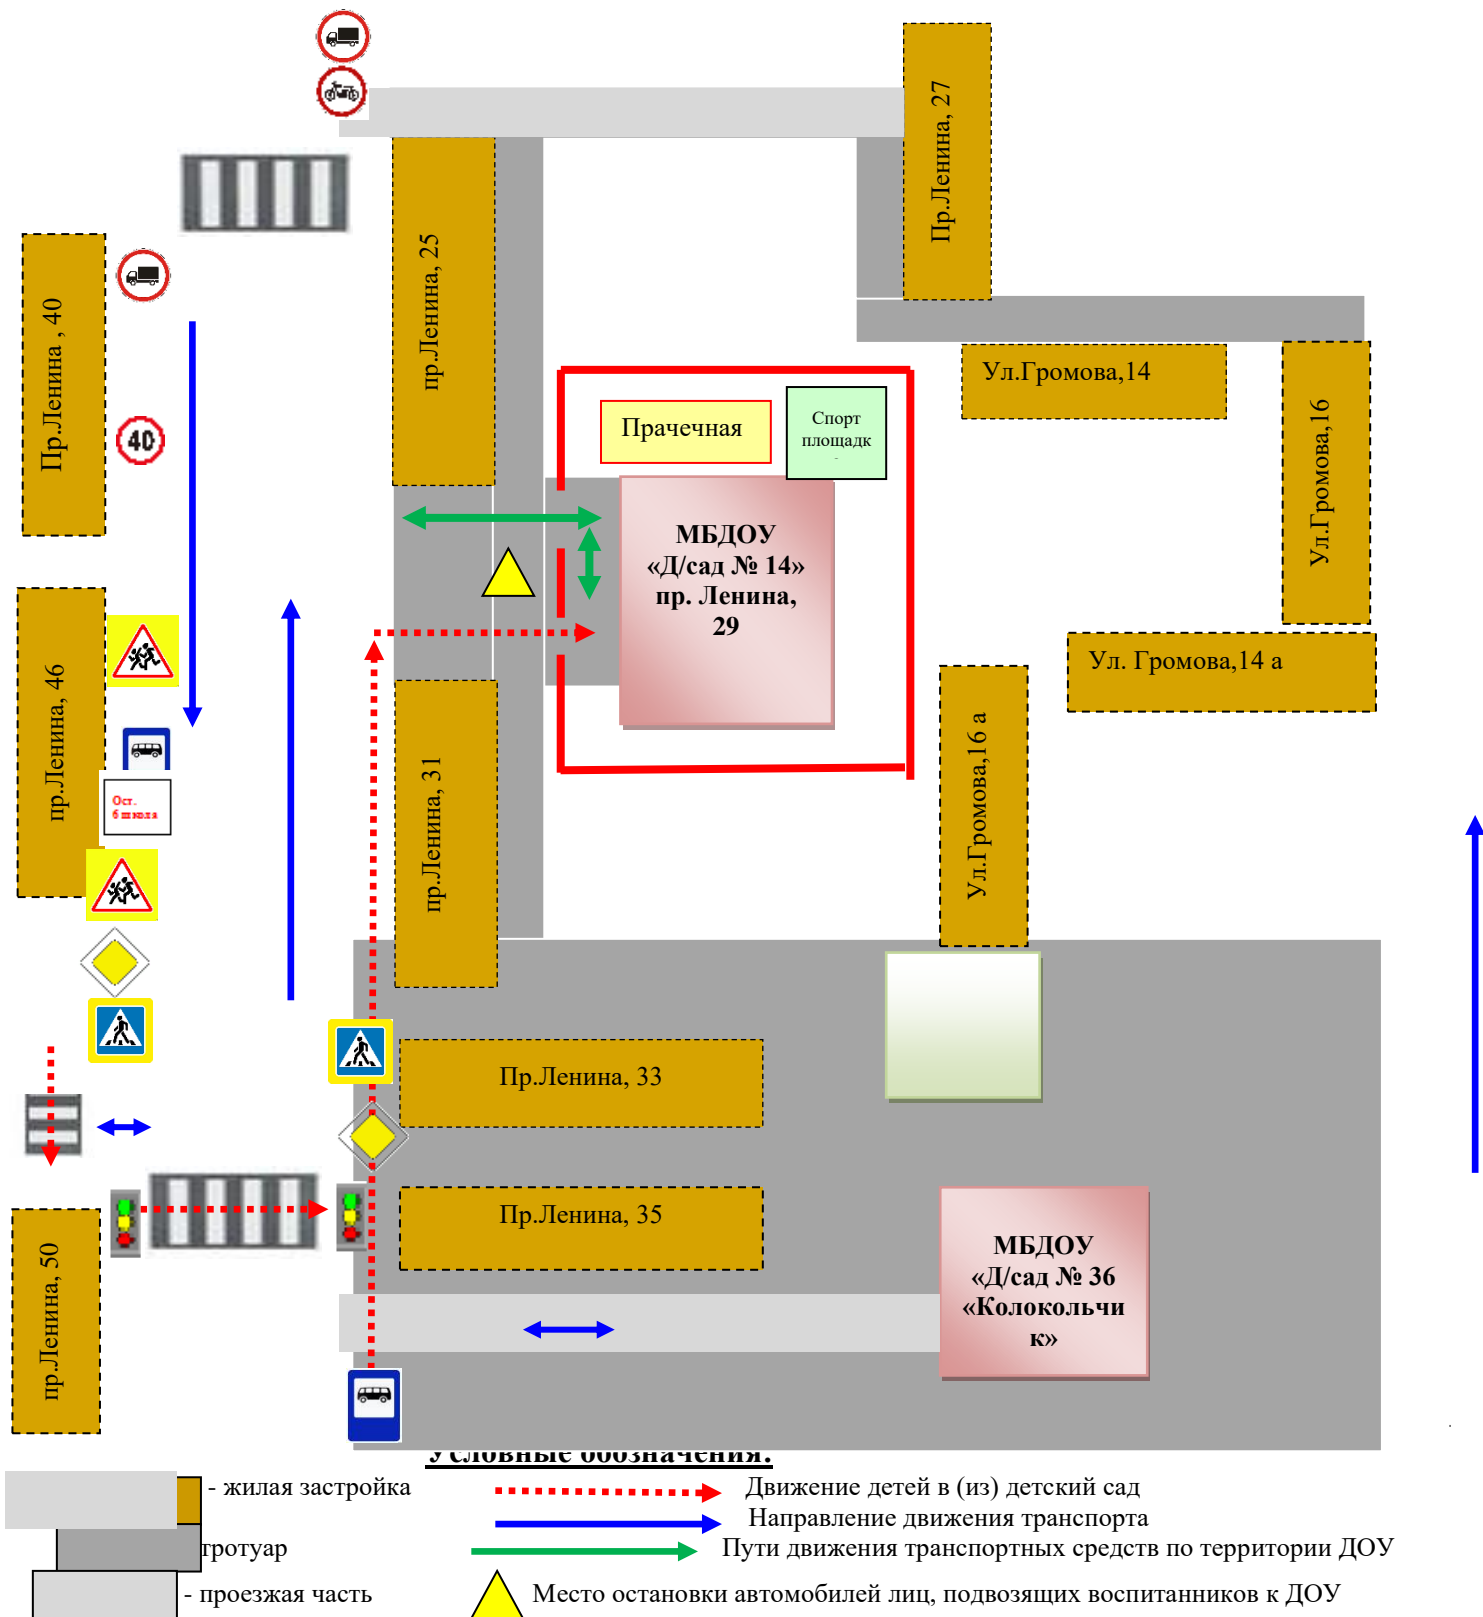

2.2. Пояснительная записка к схеме организации движения транспортных средств к местам разгрузки/погрузки и рекомендуемые пути передвижения детей по территории МБДОУ «Детский сад № 14 «Василёк».

1. Схема организации дорожного движения ограничена автомобильными дорогами (проспект Ленина, улица Громова), находящимися в непосредственной близости от образовательного учреждения.