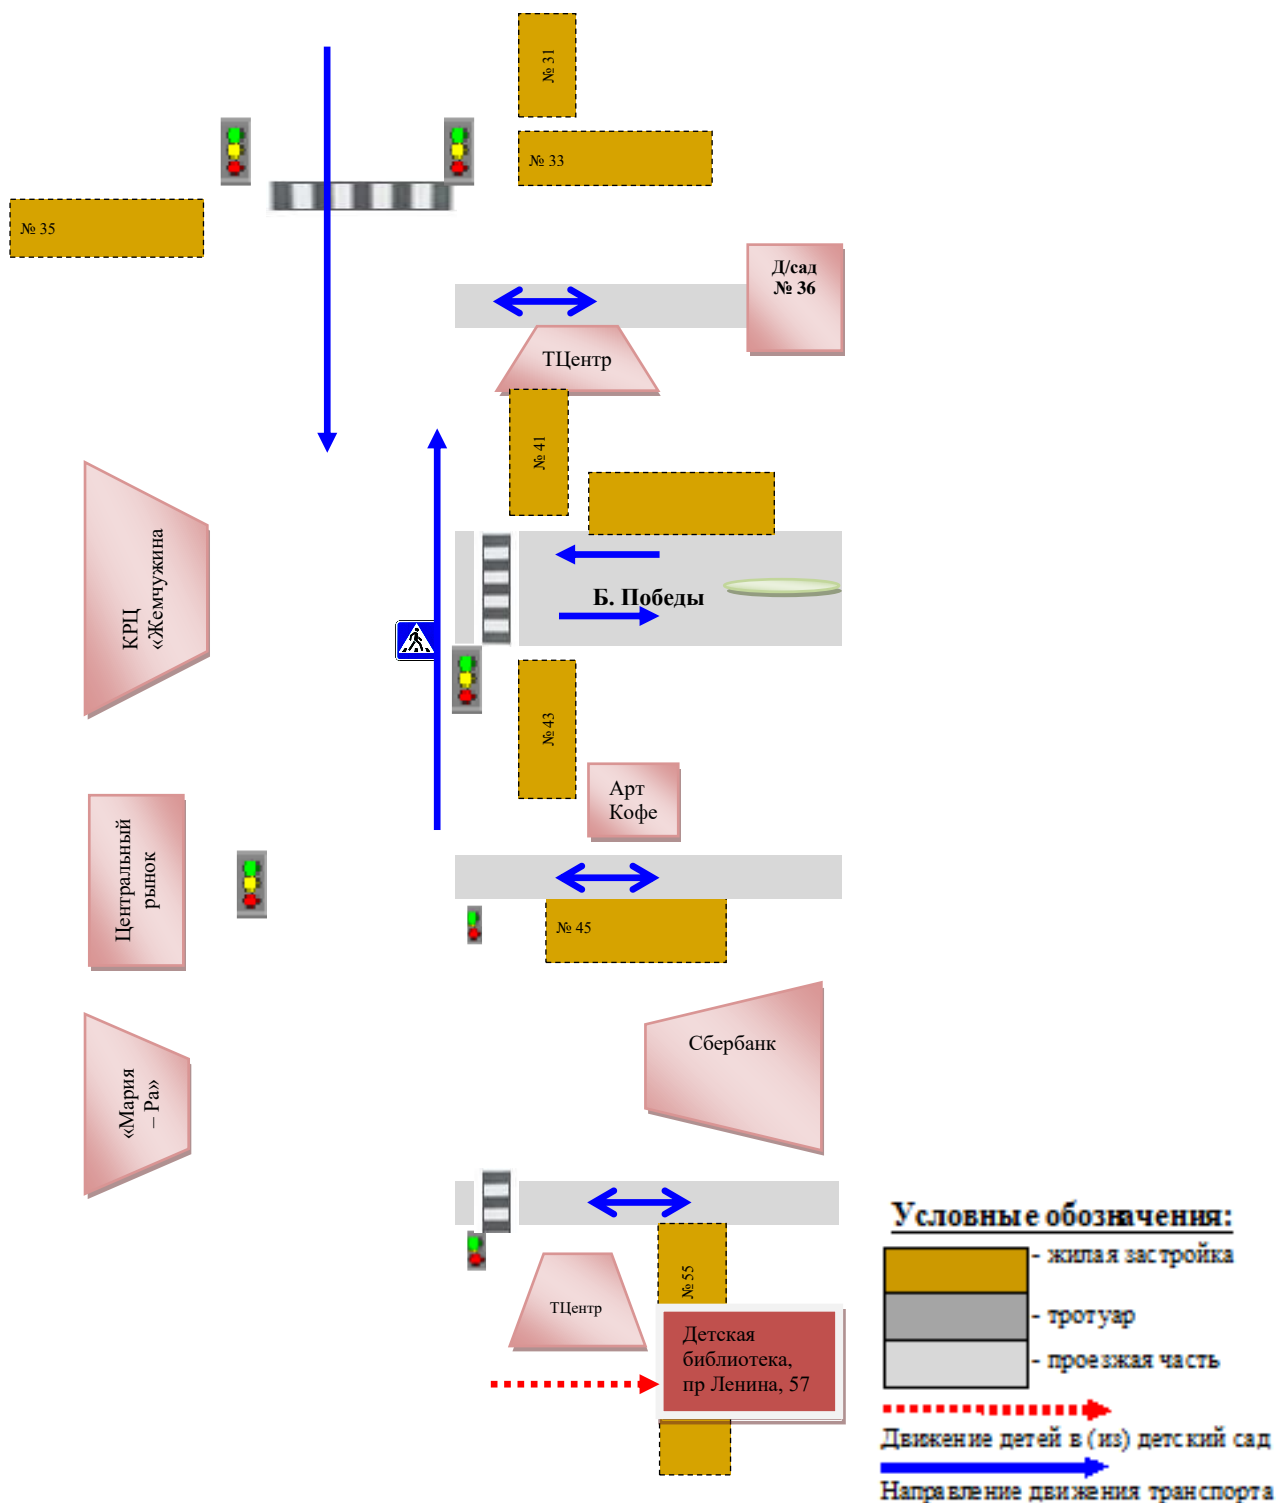

**2.5. Пояснительная записка
к плану-схеме движения организованных групп воспитанников МБДОУ
«Детский сад № 14 «Василёк»
в МОК «Картинная галерея им. В.В.Тихонова»**

На плане - схеме указан безопасный маршрут движения организованных групп воспитанников от здания детского сада № 14 «Василёк», расположенного по адресу: проспект Ленина, 20 к зданию в МОК