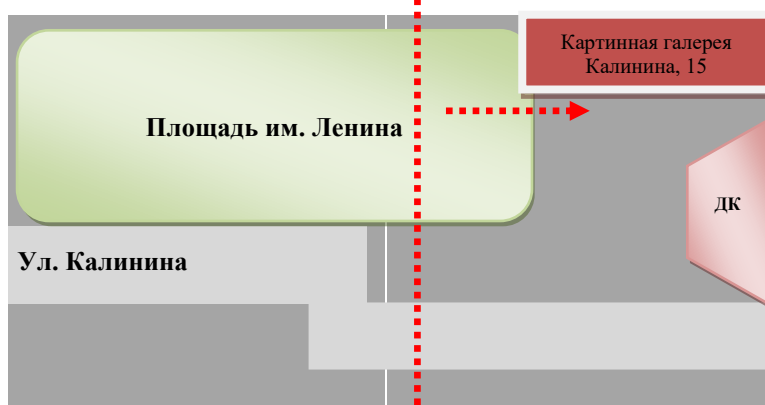

«Картинная галерея им. В.В.Тихонова», расположенного по адресу: улица Калинина, 15 и обратно.

Данная схема может использоваться педагогами МБДОУ при проведении инструктажа с воспитанниками перед организацией движения и при организации движения групп детей к местам проведения занятий вне территории МБДОУ.

**План-схема движения организованных групп воспитанников
МБДОУ «Детский сад № 14 «Василёк»
в МОК «Картинная галерея им. В.В.Тихонова»**