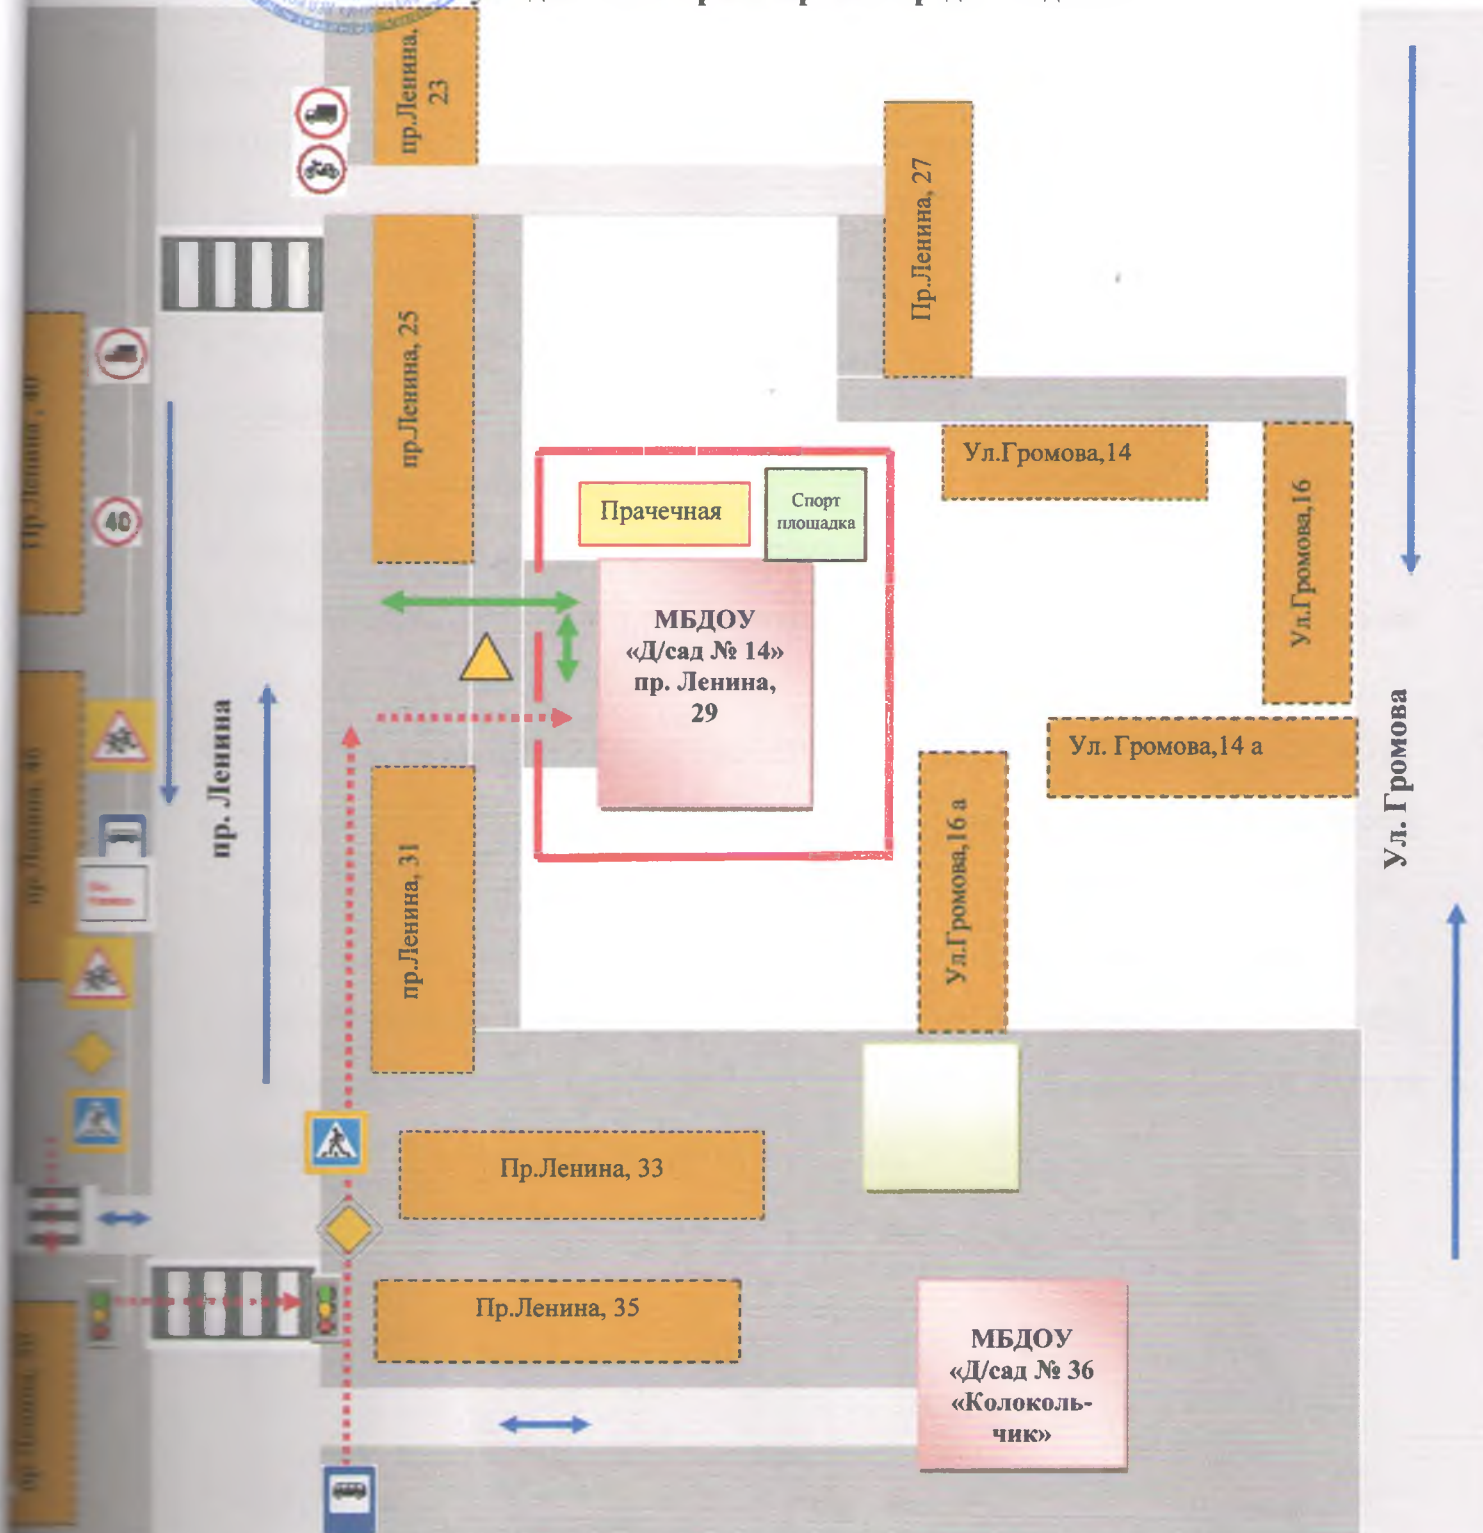

**План-схема района расположения МБДОУ «Детский сад № 14 «Василёк»,
пути движения транспортных средств и детей.**

Условные обозначения:

1. Движение детей в (из) детский сад
   - Направление движения транспорта
   - Пути движения транспортных средств по территории ДОУ
   - Место остановки автомобилей лиц, подвозящих воспитанников к ДОУ
2. жилая застройка
   — тротуар
   — проезжая часть