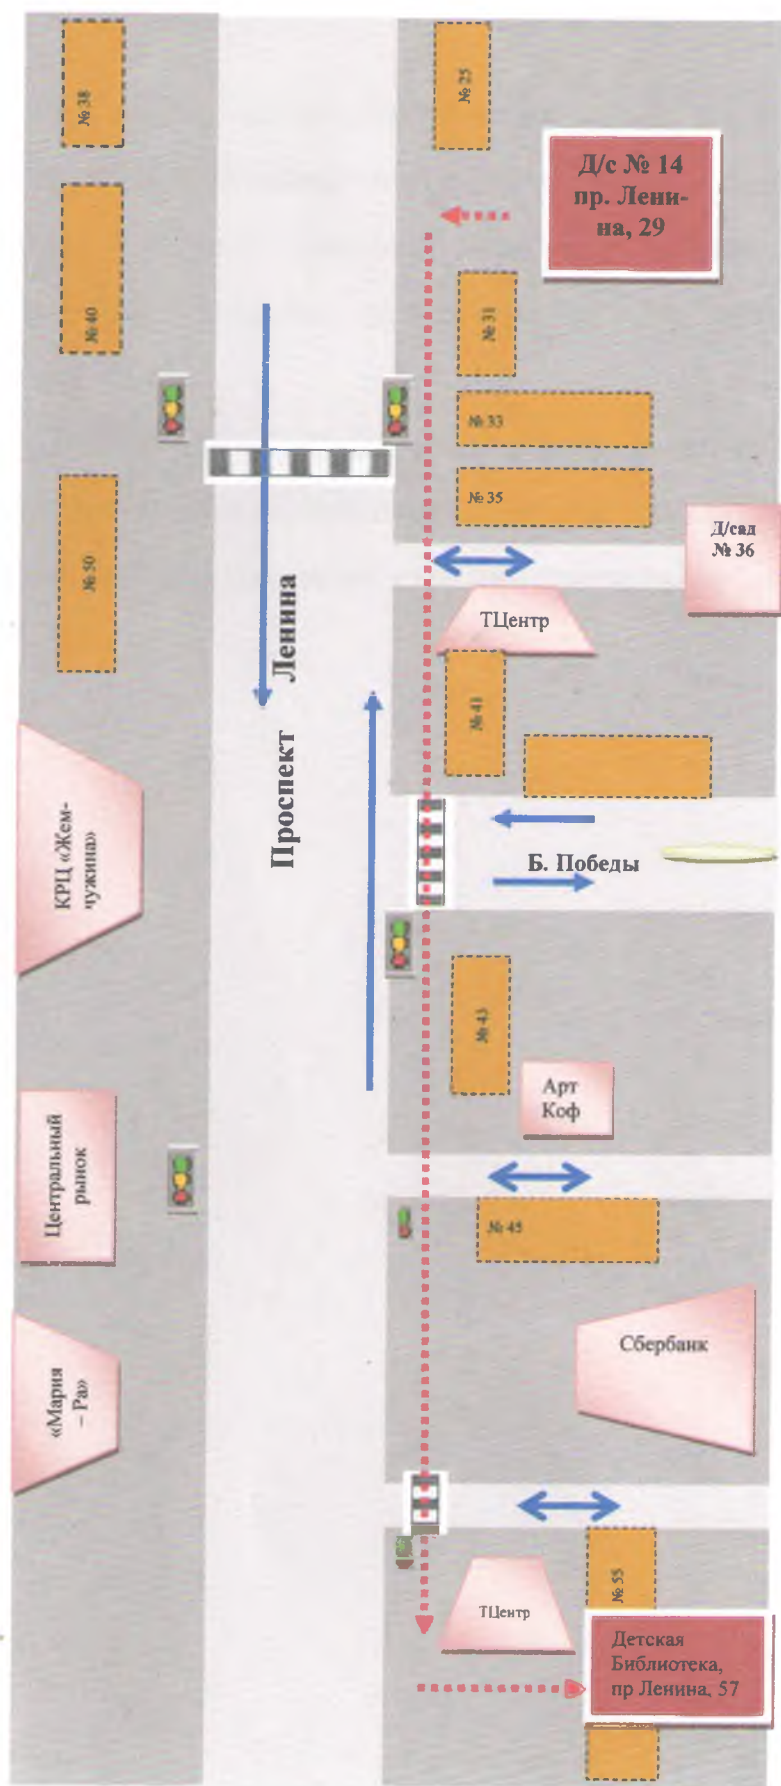

**План-схема движения организованных групп воспитанников
МБДОУ «Детский сад № 14 «Василёк»
в МОК «Центральная Детская библиотека»**

Условные обозначения:

- жилая застройка
- тротуар
- проезжая часть

Движение детей в (из) детский сад

Направление движения транспорта